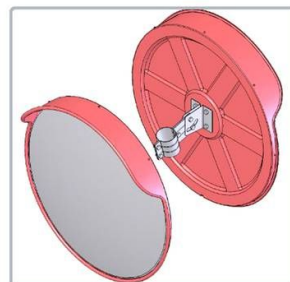

Ficha técnica

Espejo Convexo Ø 60cm

- Espejo de PC con borde y visera protectora.
- Para uso interior y exterior.
- Orientación ajustable.
- Flexión de 160°.
- Incluye soporte de fijación para poste redondo de Ø 55 mm.
- Opción de regular el espejo: arriba, abajo, izquierda o derecha.

Fijación a poste redondo de Ø 55 mm

Ø	60 cm
Visera	4 cm
Color	Naranja