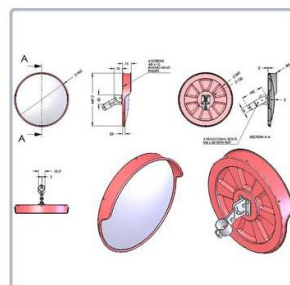

Ficha técnica

Espejo Convexo Ø 60cm

- Espejo de PC con borde y visera protectora.
- Para uso interior y exterior.
- Orientación ajustable.
- Flexión de 160°.
- Incluye soporte de fijación para poste redondo de Ø 55 mm.
- Opción de regular el espejo: arriba, abajo, izquierda o derecha.

Fijación a poste redondo de Ø 55 mm

Ø	60 cm
Visera	4 cm
Color	Naranja